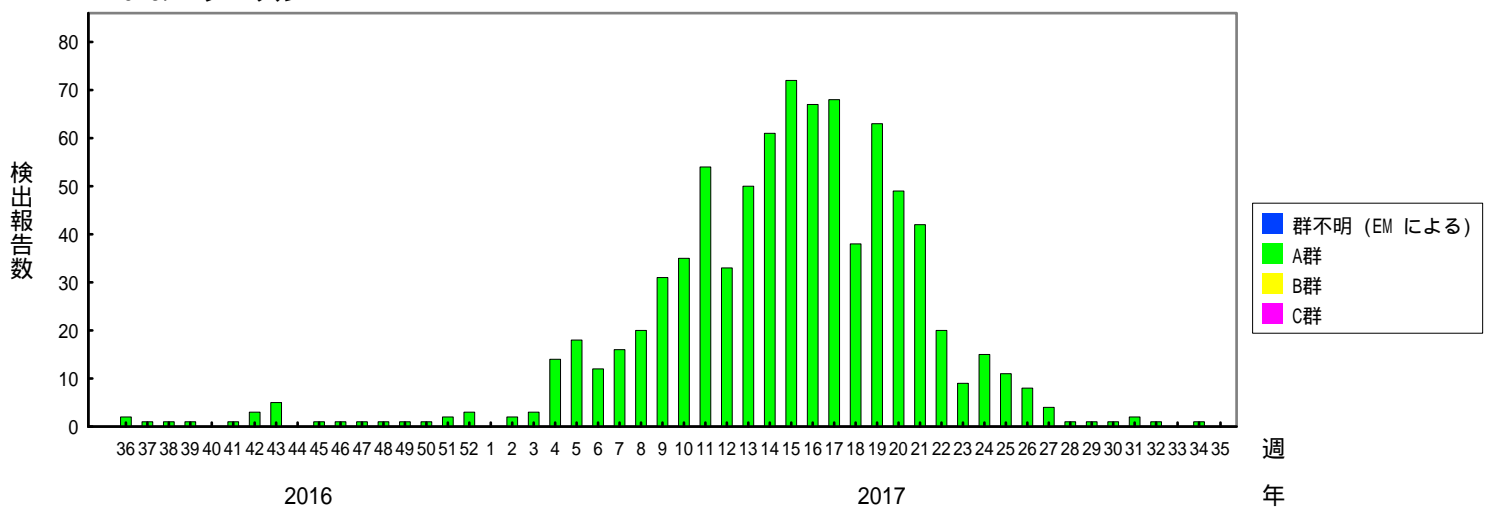

検出されたロタウイルスの内訳、2014/15～2018/19シーズン

(病原微生物検出情報：2019年1月22日 作成)

各都道府県市の地方衛生研究所等からの検出報告を図に示した

Infectious Agents Surveillance Report

2018/19シーズン

2017/18シーズン

2016/17シーズン

検出されたロタウイルスの内訳、2014/15～2018/19シーズン

(病原微生物検出情報：2019年1月22日 作成)

各都道府県市の地方衛生研究所等からの検出報告を図に示した

Infectious Agents Surveillance Report

2015/16シーズン

2014/15シーズン