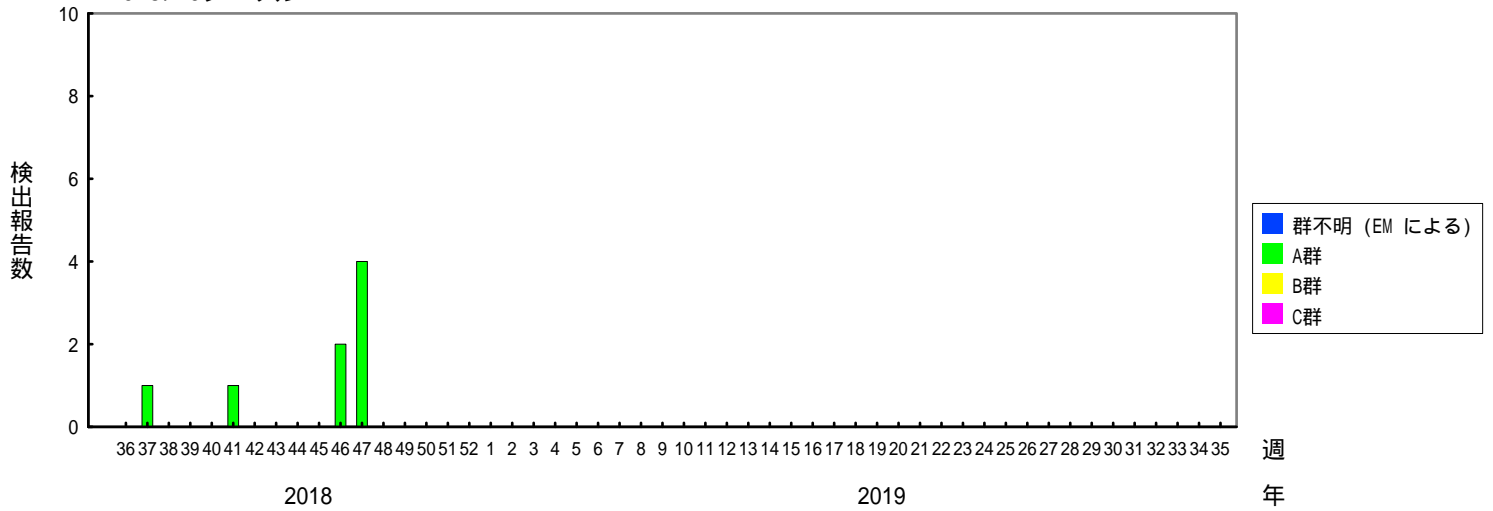

検出されたロタウイルスの内訳、2014/15～2018/19シーズン

(病原微生物検出情報：2019年1月22日 作成)

各都道府県市の地方衛生研究所等からの検出報告を図に示した

Infectious Agents Surveillance Report

2018/19シーズン

2017/18シーズン

2016/17シーズン

検出されたロタウイルスの内訳、2014/15～2018/19シーズン

(病原微生物検出情報：2019年1月22日 作成)

各都道府県市の地方衛生研究所等からの検出報告を図に示した

Infectious Agents Surveillance Report

2015/16シーズン

2014/15シーズン