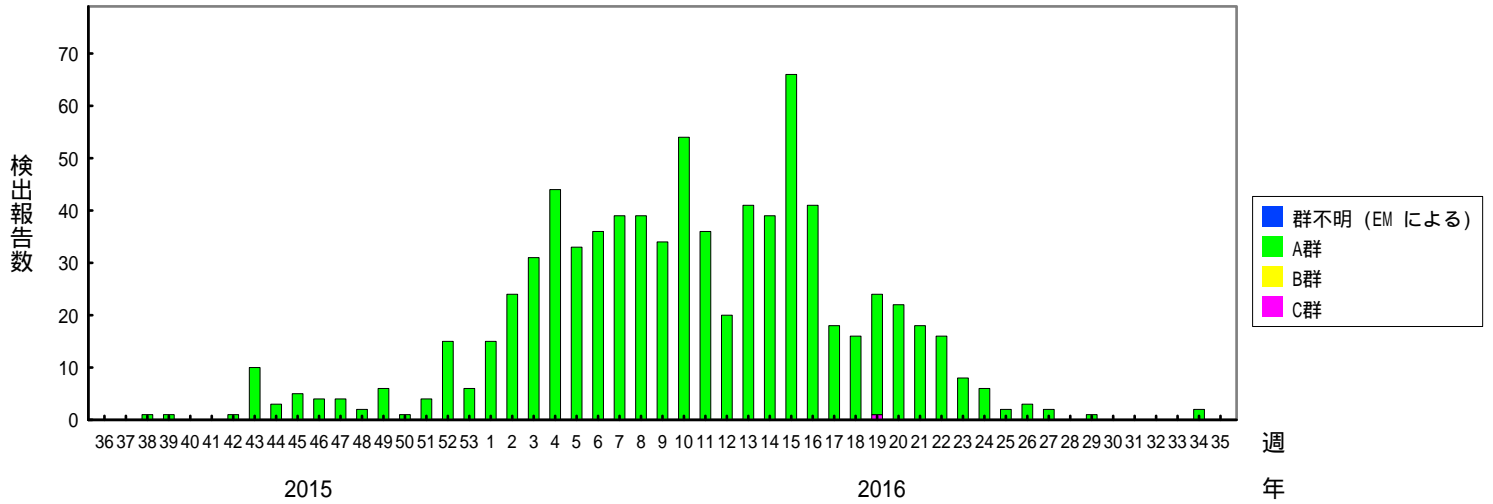

検出されたロタウイルスの内訳、2014/15～2018/19シーズン

(病原微生物検出情報：2019年1月22日 作成)

各都道府県市の地方衛生研究所等からの検出報告を図に示した

Infectious Agents Surveillance Report

2018/19シーズン

2017/18シーズン

2016/17シーズン

検出されたロタウイルスの内訳、2014/15～2018/19シーズン

(病原微生物検出情報：2019年1月22日 作成)

各都道府県市の地方衛生研究所等からの検出報告を図に示した

Infectious Agents Surveillance Report

2015/16シーズン

2014/15シーズン