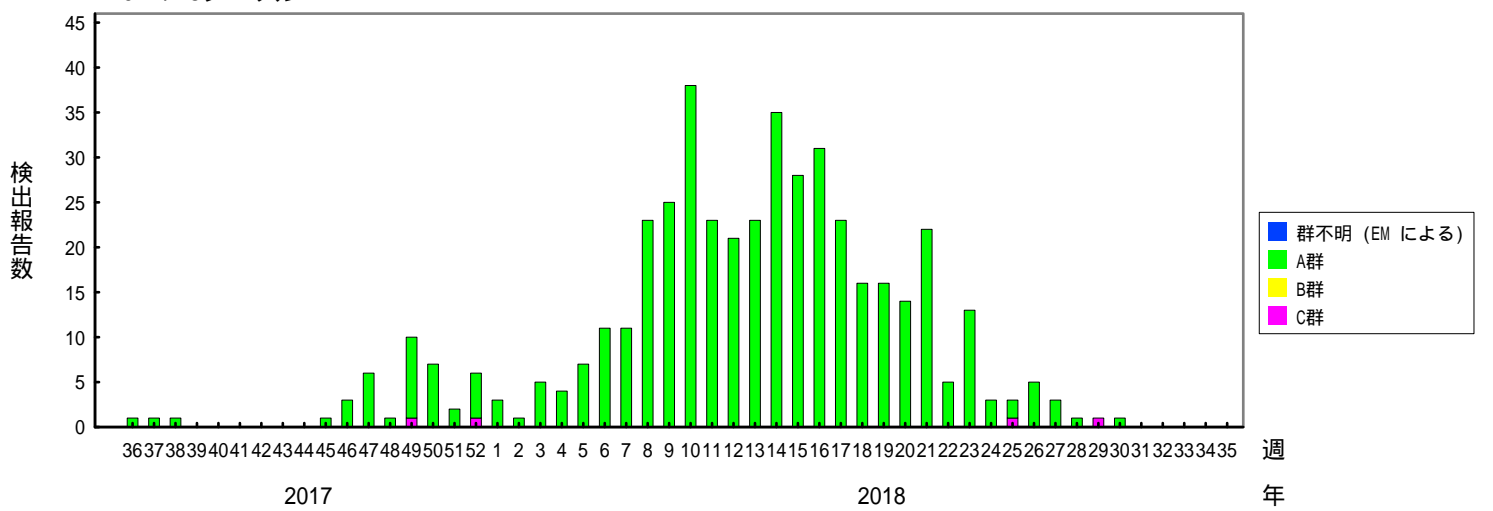

検出されたロタウイルスの内訳、2014/15～2018/19シーズン

(病原微生物検出情報：2019年1月22日 作成)

各都道府県市の地方衛生研究所等からの検出報告を図に示した

Infectious Agents Surveillance Report

2018/19シーズン

2017/18シーズン

2016/17シーズン

検出されたロタウイルスの内訳、2014/15～2018/19シーズン

(病原微生物検出情報：2019年1月22日 作成)

各都道府県市の地方衛生研究所等からの検出報告を図に示した

Infectious Agents Surveillance Report

2015/16シーズン

2014/15シーズン