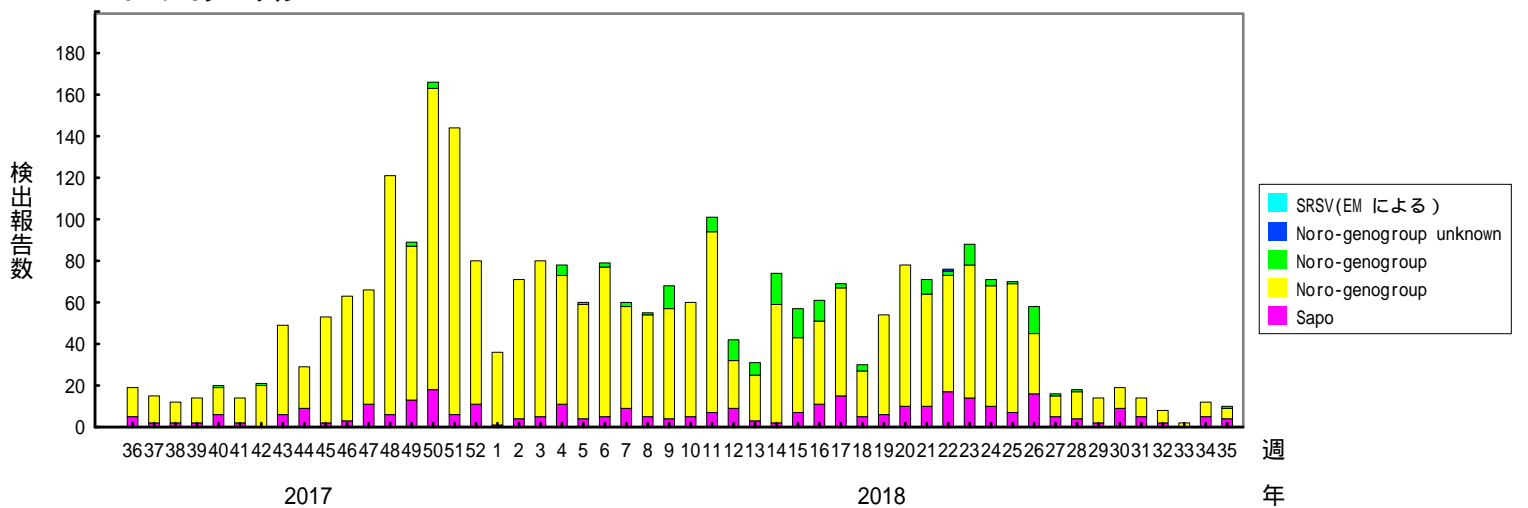

検出されたS R S Vの内訳、2014/15～2018/19シーズン

(病原微生物検出情報：2019年1月22日 作成)

各都道府県市の地方衛生研究所等からの検出報告を図に示した

Infectious Agents Surveillance Report

2018/19シーズン

2017/18シーズン

2016/17シーズン

検出されたS R S Vの内訳、2014/15～2018/19シーズン

(病原微生物検出情報：2019年1月22日 作成)

各都道府県市の地方衛生研究所等からの検出報告を図に示した

Infectious Agents Surveillance Report

2015/16シーズン

2014/15シーズン