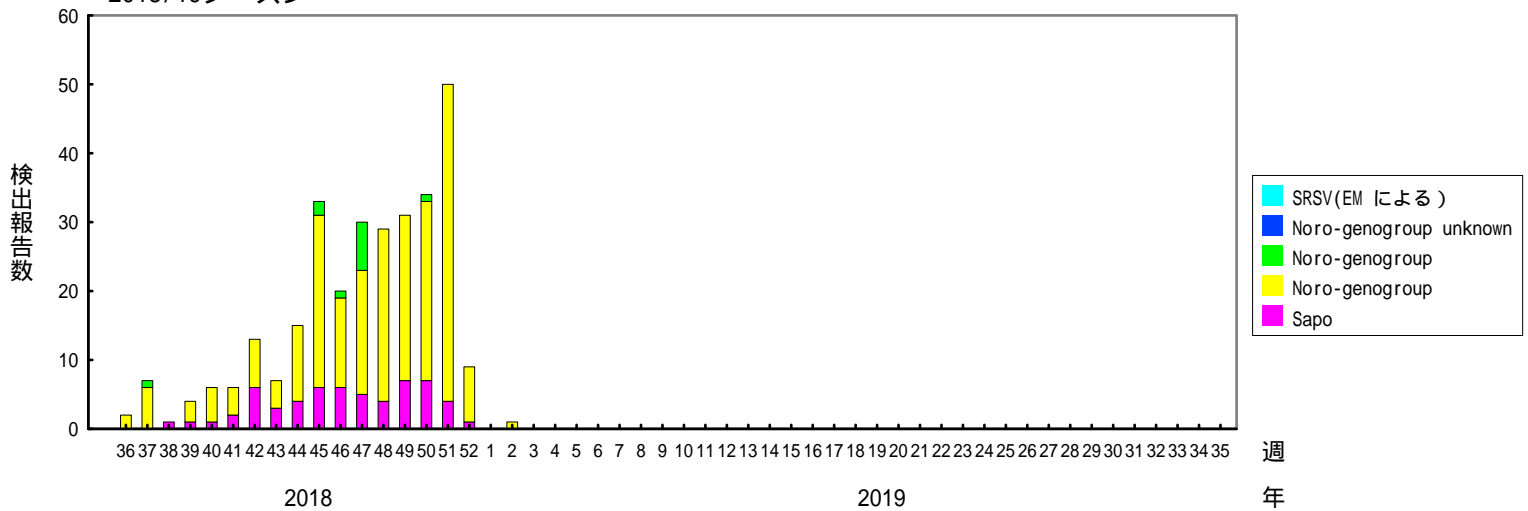

検出されたS R S Vの内訳、2014/15～2018/19シーズン

(病原微生物検出情報：2019年1月22日 作成)

各都道府県市の地方衛生研究所等からの検出報告を図に示した

Infectious Agents Surveillance Report

2018/19シーズン

2017/18シーズン

2016/17シーズン

検出されたS R S Vの内訳、2014/15～2018/19シーズン

(病原微生物検出情報：2019年1月22日 作成)

各都道府県市の地方衛生研究所等からの検出報告を図に示した

Infectious Agents Surveillance Report

2015/16シーズン

2014/15シーズン