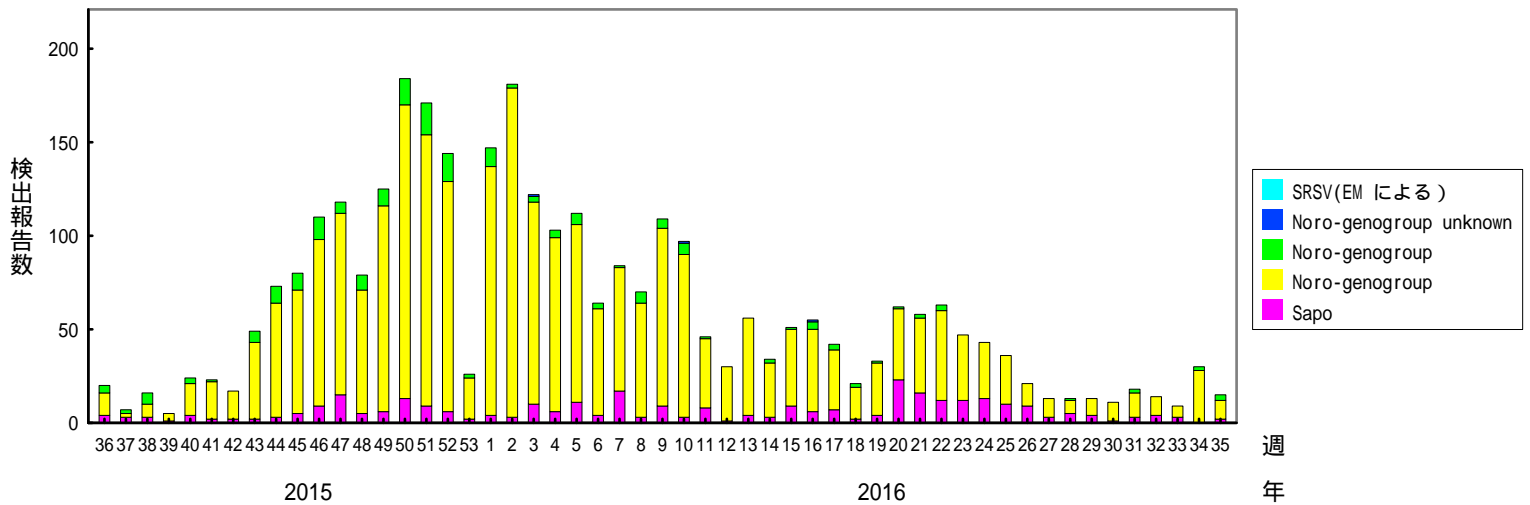

検出されたS R S Vの内訳、2014/15～2018/19シーズン

(病原微生物検出情報：2019年1月22日 作成)

各都道府県市の地方衛生研究所等からの検出報告を図に示した

Infectious Agents Surveillance Report

2018/19シーズン

2017/18シーズン

2016/17シーズン

検出されたS R S Vの内訳、2014/15～2018/19シーズン

(病原微生物検出情報：2019年1月22日 作成)

各都道府県市の地方衛生研究所等からの検出報告を図に示した

Infectious Agents Surveillance Report

2015/16シーズン

2014/15シーズン