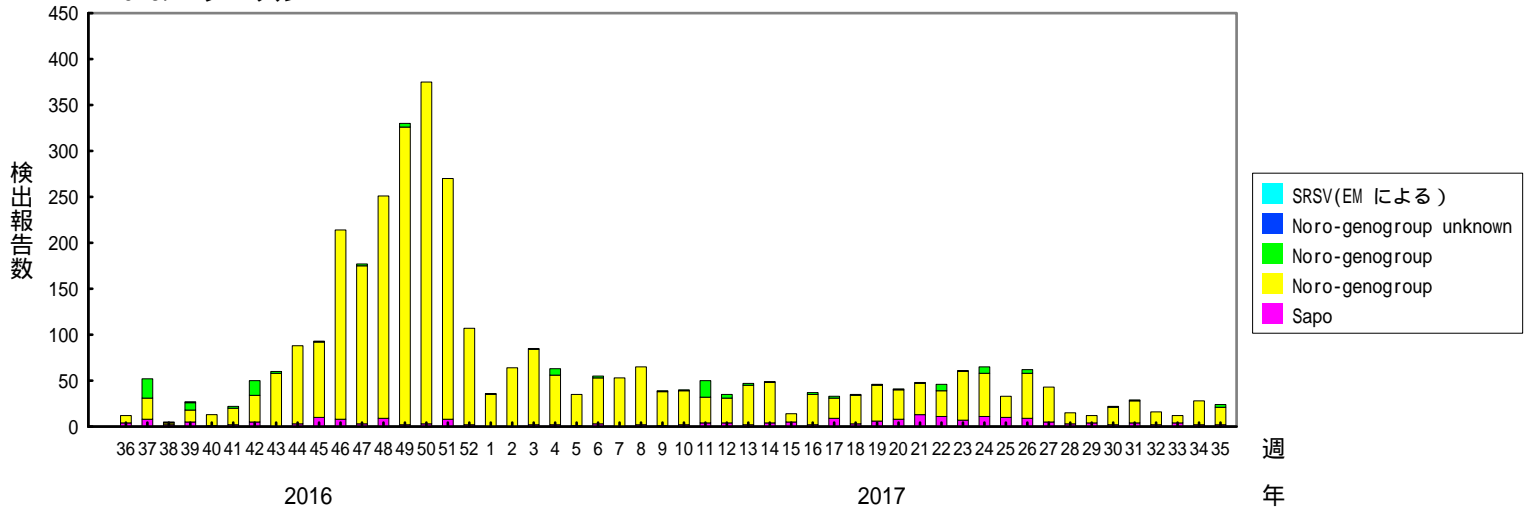

検出されたS R S Vの内訳、2014/15～2018/19シーズン

(病原微生物検出情報：2019年1月22日 作成)

各都道府県市の地方衛生研究所等からの検出報告を図に示した

Infectious Agents Surveillance Report

2018/19シーズン

2017/18シーズン

2016/17シーズン

検出されたS R S Vの内訳、2014/15～2018/19シーズン

(病原微生物検出情報：2019年1月22日 作成)

各都道府県市の地方衛生研究所等からの検出報告を図に示した

Infectious Agents Surveillance Report

2015/16シーズン

2014/15シーズン